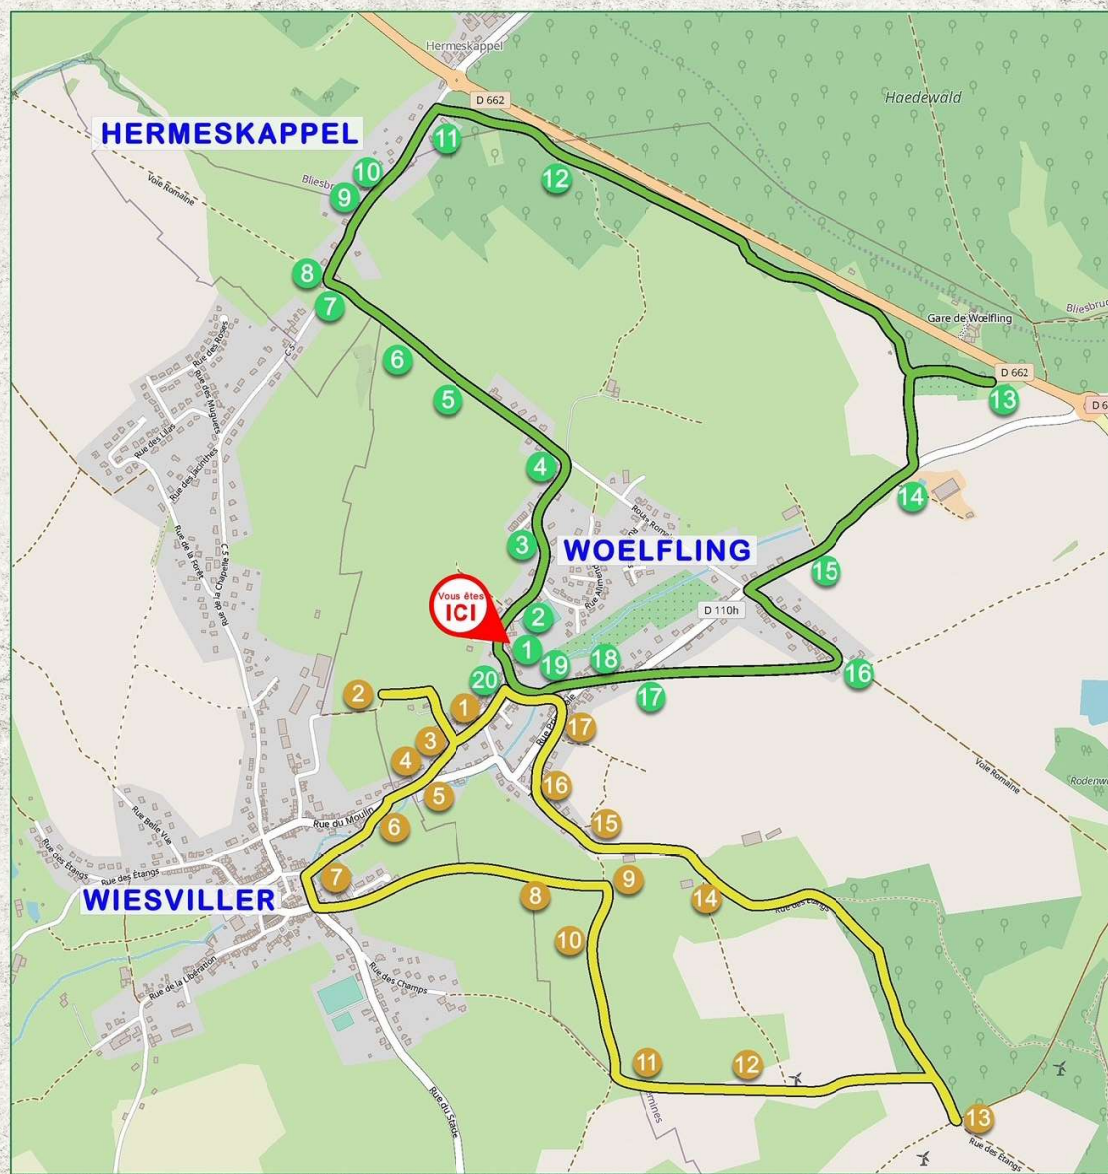

Circuit VERT

- 1 Clocheton de la mairie
- 2 Anciennes douches
- 3 Croix Rausch
- 4 Croix «Kuhne Kritz»
- 5 Croix Petry
- 6 Croix Mourer - Singer
- 7 Route Romaine
- 8 Croix Kappelerberg
- 9 Chapelle de la Hermeskappel
- 10 Croix Dross Hemmert
- 11 Tuilerie
- 12 Gros Chêne
- 13 Croix des Prussiens
- 14 Croix Auerthal
- 15 Croix Gauer
- 16 Croix Arnoldy
- 17 Croix Lutz
- 18 Distillerie
- 19 Fontaines
- 20 Monuments aux morts

Circuit JAUNE

- 1 Cimetière mennonite
- 2 Sacré Coeur
- 3 Croix Chapelle St Hubert
- 4 Croix du Kirchenweg
- 5 Croix du Metzel
- 6 Grottes de Lourdes
- 7 Cimetière
- 8 Kalkofen
- 9 Les Origines de Woelfling
- 10 Croix Ham
- 11 Bergers et Porchers
- 12 Tailleurs locaux
- 13 Croix du Schorrwald
- 14 Croix de chemin «Stein auf Langwiese»
- 15 Croix du Ründergaarde
- 16 Calvaire «Rote-Kritz»
- 17 Croix Anna Beck